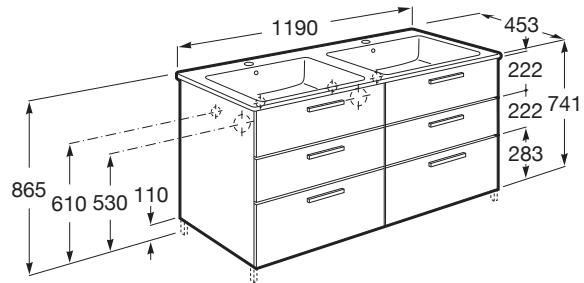

VICTORIA

Unik - mueble base de seis cajones y lavabo doble

MEDIDAS

Longitud	1190 mm
Anchura	453 mm
Altura	741 mm

COLORES Y ACABADOS

516 Gris brillo

PVPR (IVA INCLUIDO)

1134,98 €

Material / Lavabo: Porcelana

Material / Mueble base: Tablero de partículas

Mueble base / Combinación de puertas y cajones: 6 Cajones

Mueble base / Estructura: Cajones

Mueble base / Separadores internos

Mueble base / Sistema de apertura y cierre: Cajones con cierre amortiguado

Mueble base / Tipo de puerta: Corredera

Tipo de instalación: Suspendido

COMPATIBLE

Caja organizadora

816819409

Caja organizadora

816820409

Toallero lateral para mueble